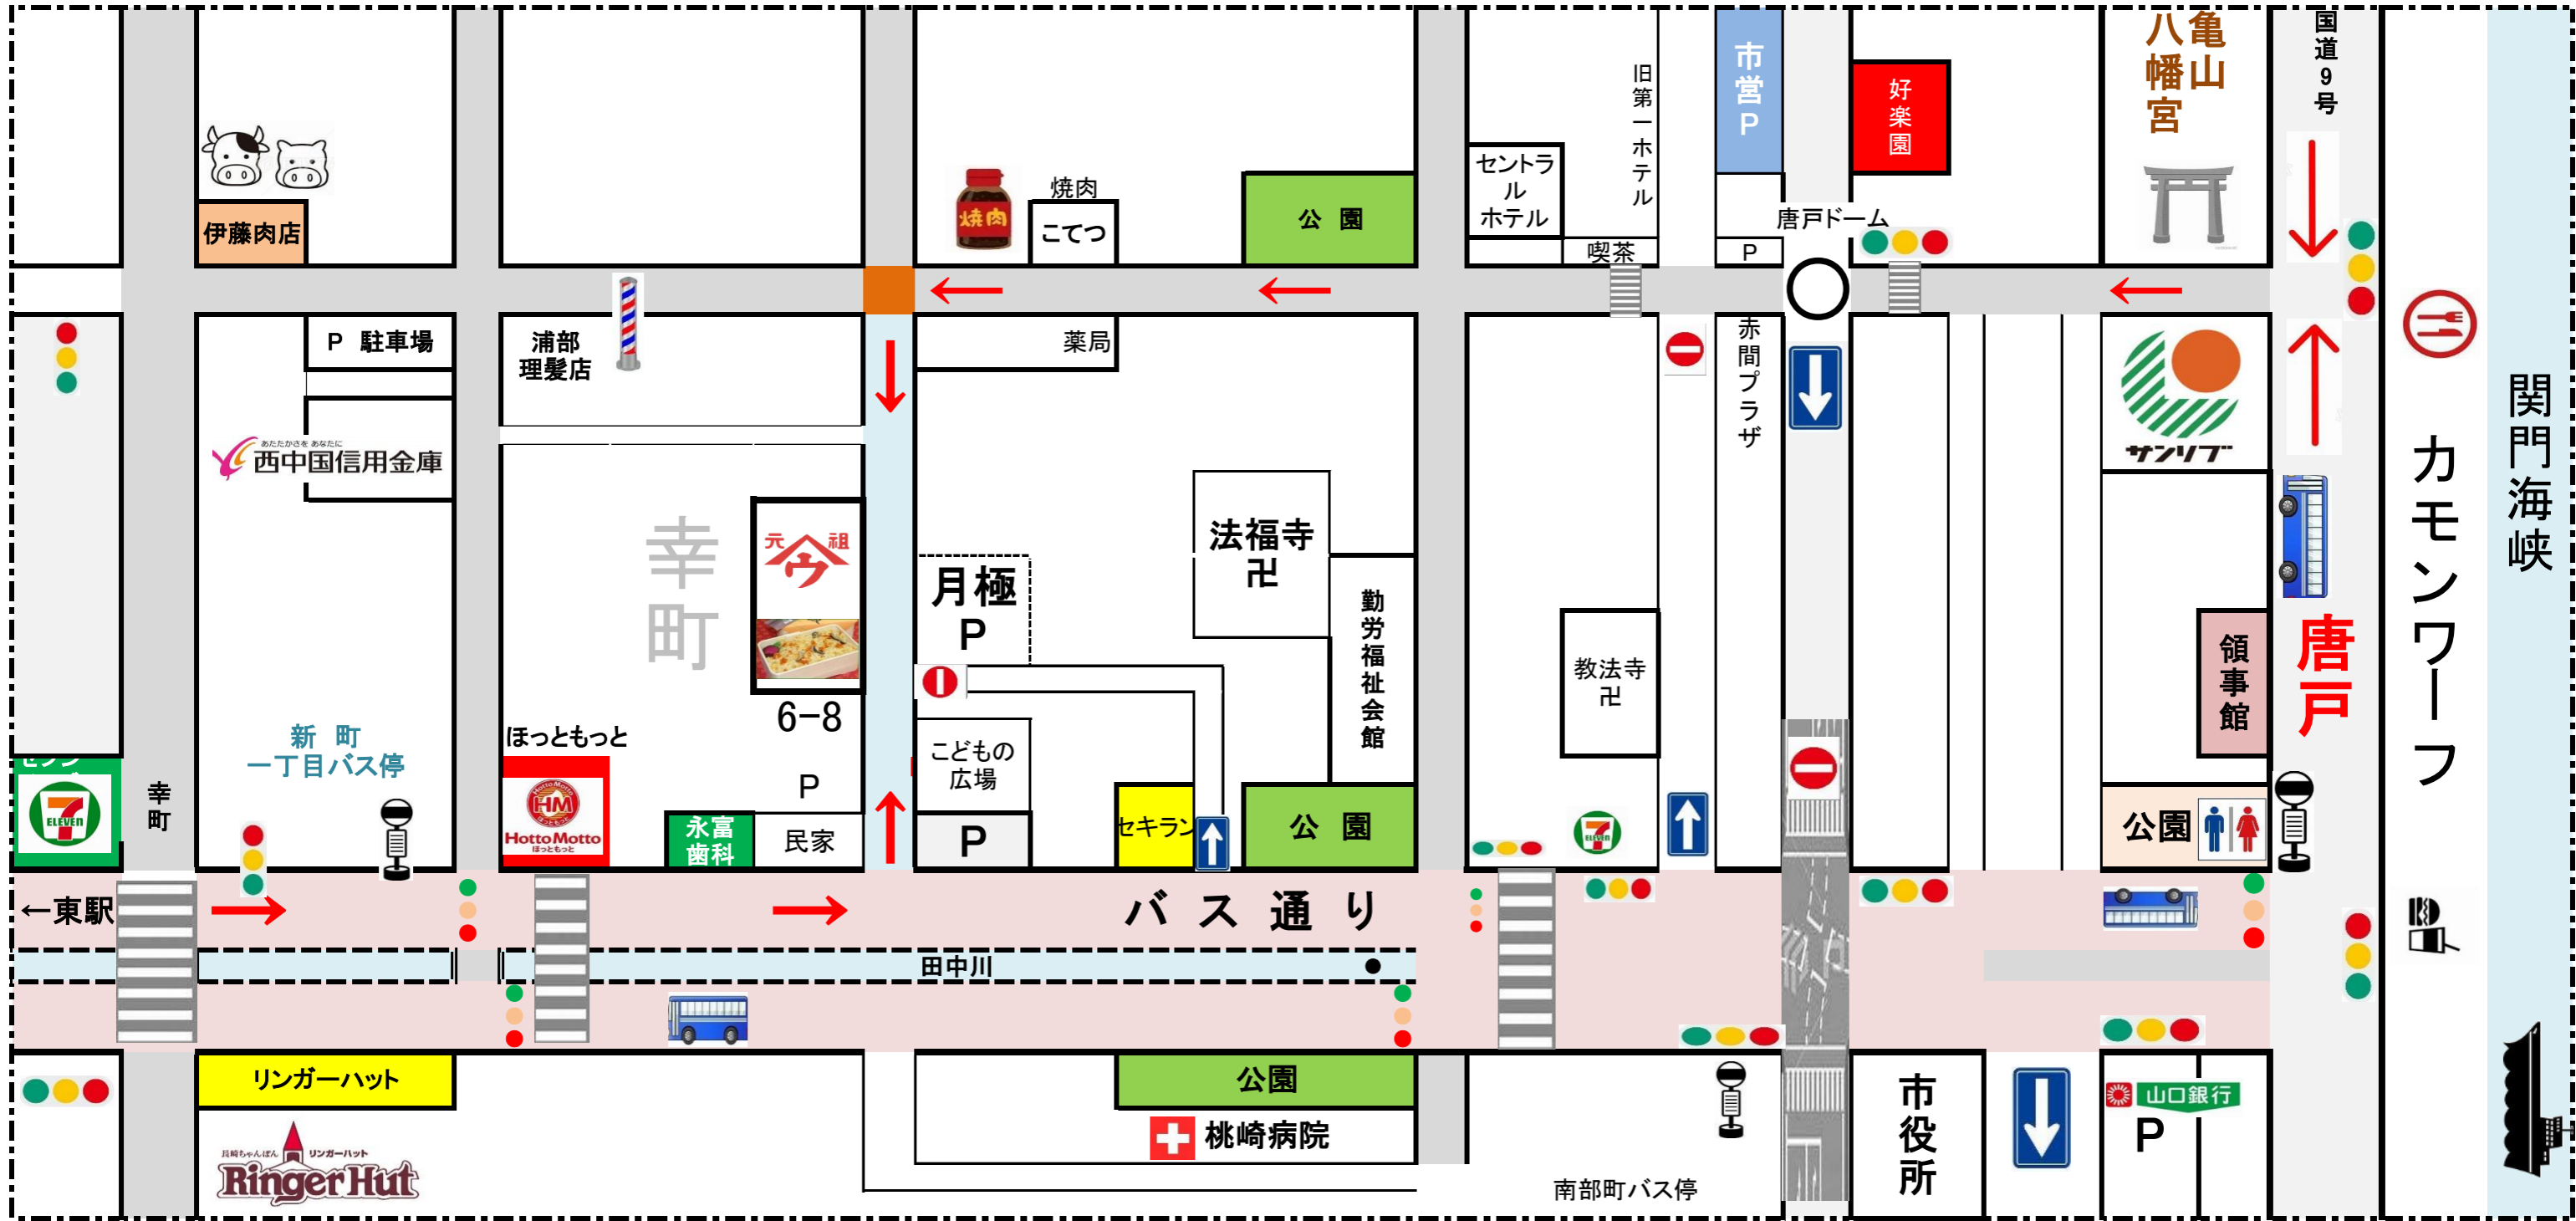

# 順道基本舗にう

この度はご来店有難うございます。  
気を付けてお越しくださいませ。

〒750-0001  
山口県下関市幸町6番8号  
電話 083-222-0169

**今** 株式会社 **うに基本舗**